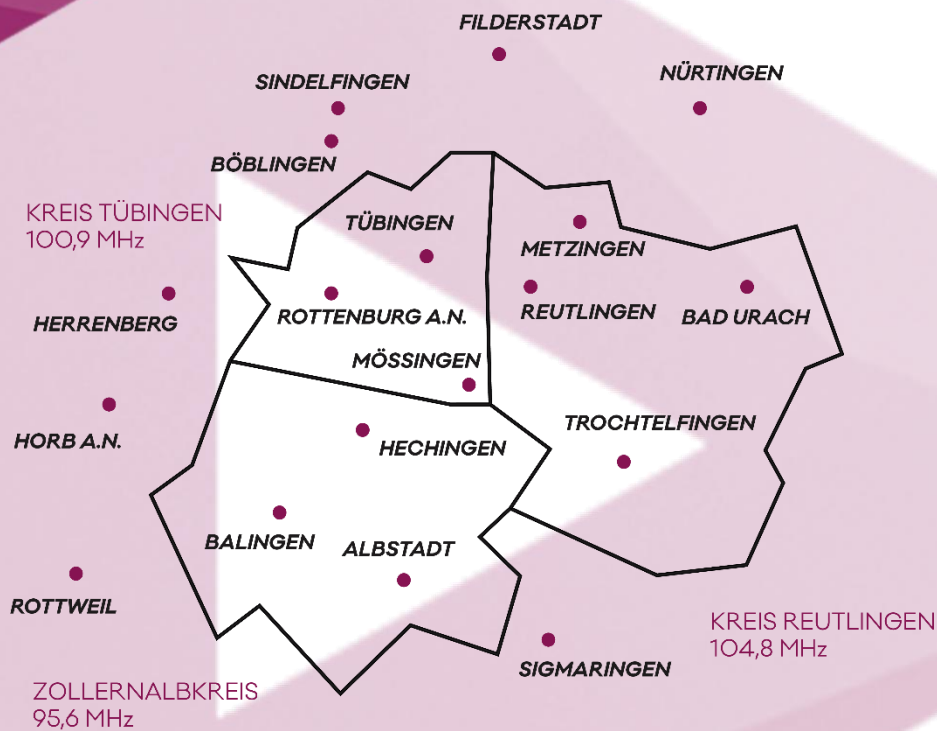

MEDIA KENNZAHLEN NECKARALB LIVE

+ WEITESTER HÖRERKREIS
+ HÖRER PRO TAG
+ VERWEILDAUER (Minuten pro Tag)
+ ALTERSTRUKTUR

190.000 Hörer
26.000 Hörer*
137
Ø 54 Jahre

Der beste
Infomix und
dazu: einfach
gute **Musik**

*Gültig von Mo _ Fr | 06 _ 18 Uhr

Es gelten die AGB der Radio Neckaralb Live GmbH & Co. KG, Reutlingen

UKW-Frequenzen:

Reutlingen=104,8MHz

Tübingen=100,9MHz

Böblingen=95,6MHz

Sickingen=107,9MHz

Ermstal =99,0MHz

Kabel-Frequenzen:

Reutlingen =98,65MHz

Sigmaringen =97,60MHz

Böblingen=107,90MHz